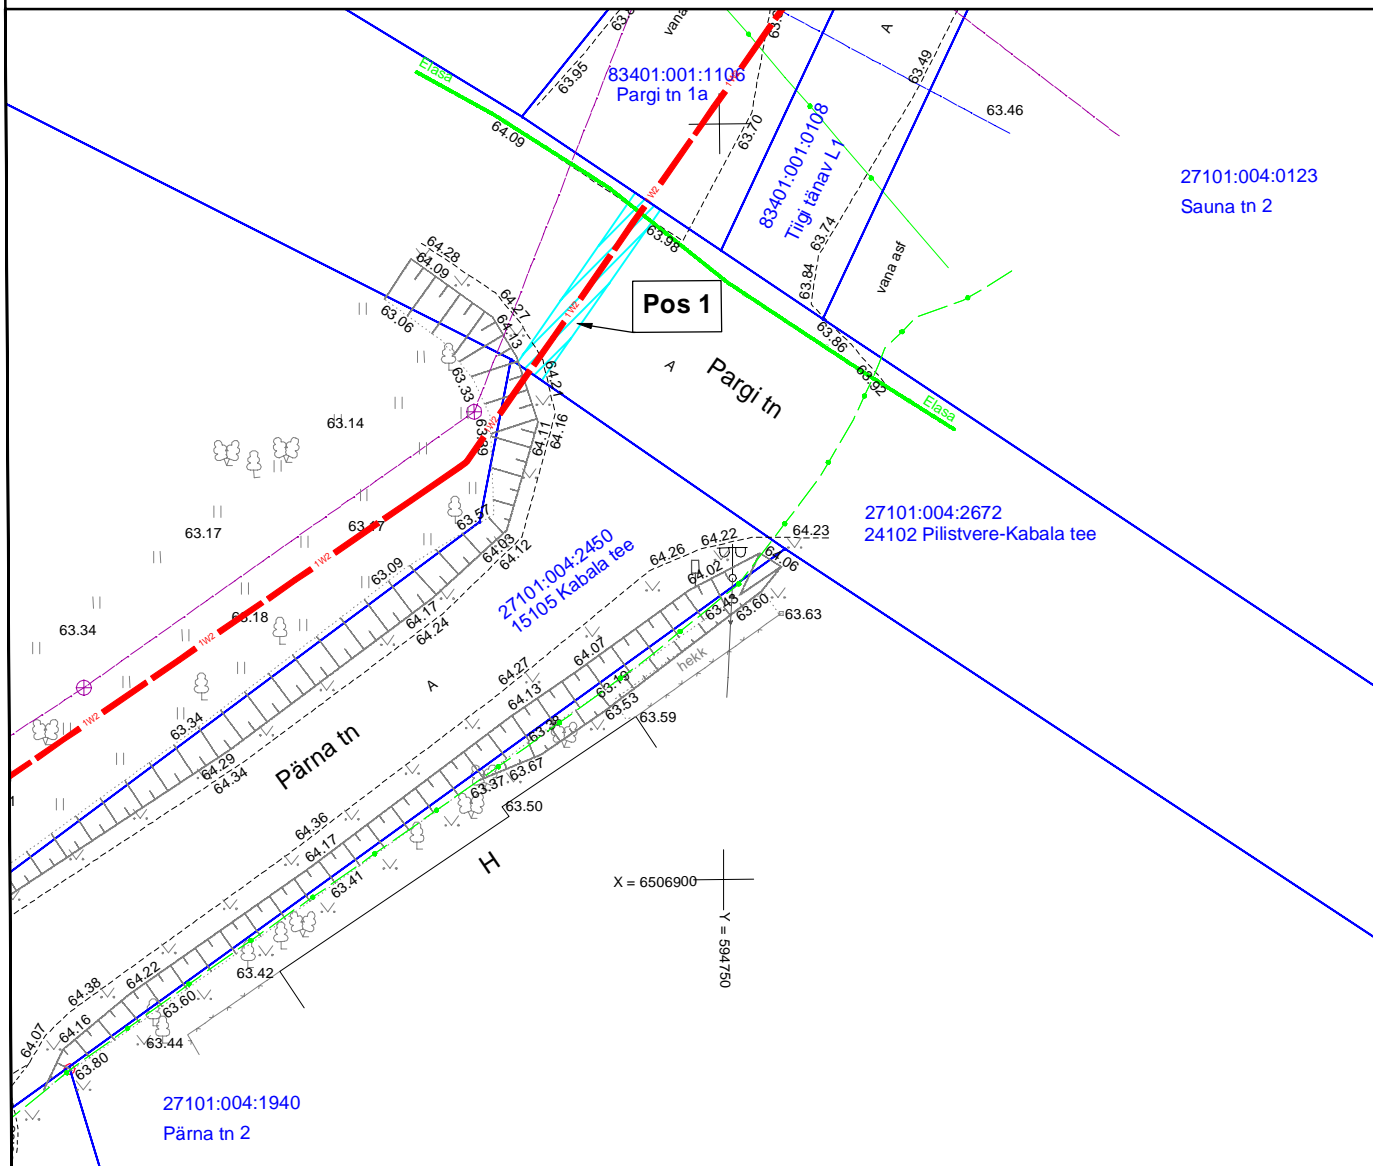

Isikliku kasutusõiguse seadmise plaan

IKÕ ala Pos nr (plaanil)	Kinnistu registriosa nr	Katastriüksuse tunnus, nimi ja sihtotstarve	IKÕ ala pindala m ²
Pos 1	8399950	27101:004:2672; 24102 Pilstvere-Kabala tee; transpordimaa	28

IKÕ seadmise ala

Kinnistute piirid

Projekteeritud 15 kV maakaabel kaablkaitsetorus (esimene nr kaablite arv)

Projekteeritava maakaabli pikkus 120 m

Projekti nimetus / asukoht Imavere-1513 fiidri rekonstrueerimine 1 etapp Kabala küla Türi vald Järva maakond			Töö nr IP6707-E1
Koostaja Kaupo Maaten	Mõõtkava 1:500	Leht / formaat 1/A4	Kuupäev 03.04.2024